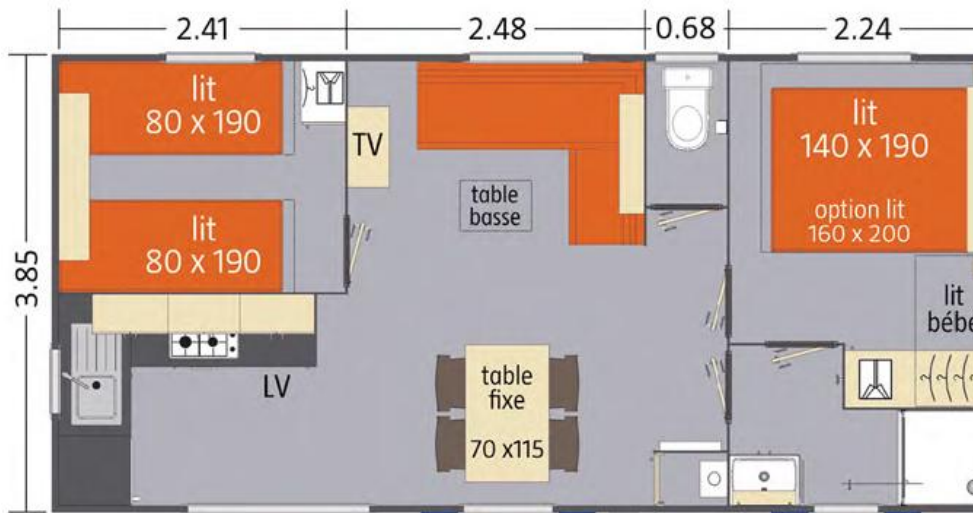

Mobil home Rapidhome 2 chambres 31 m² (maximum 4 personnes)