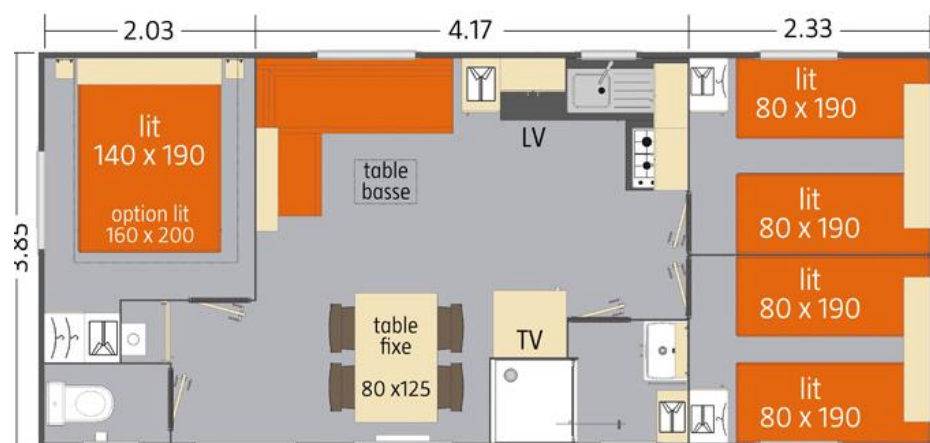

Cuisine : Plaque de cuisson 4 feux, hotte aspirante, micro-ondes, cafetière électrique, bouilloire, évier, réfrigérateur, éléments de cuisine, placards muraux, plan de travail, chauffe-eau au gaz, placards, tiroirs, eau chaude, nécessaire de vaisselle pour 6 personnes.

Salle de bain : douche, lavabo, placard de rangement, eau chaude

WC indépendants

Terrasse extérieur en bois

Salon de jardin pour 6 personnes, étend à linge

Parasol, barbecue (charbon de bois) individuel, 2 bains de soleil

Air conditionné : non

Chauffage : oui

Télévision : oui

Branchement télévision : TNT

Internet : WIFI sur le camping (payant)

Téléphone : non

Kit bébé (chaise, lit parapluie, chaise haute) : à louer selon disponibilité 4€ par jour

Mobil home Rapidhome 3 chambres 33² (maximum 6 personnes)