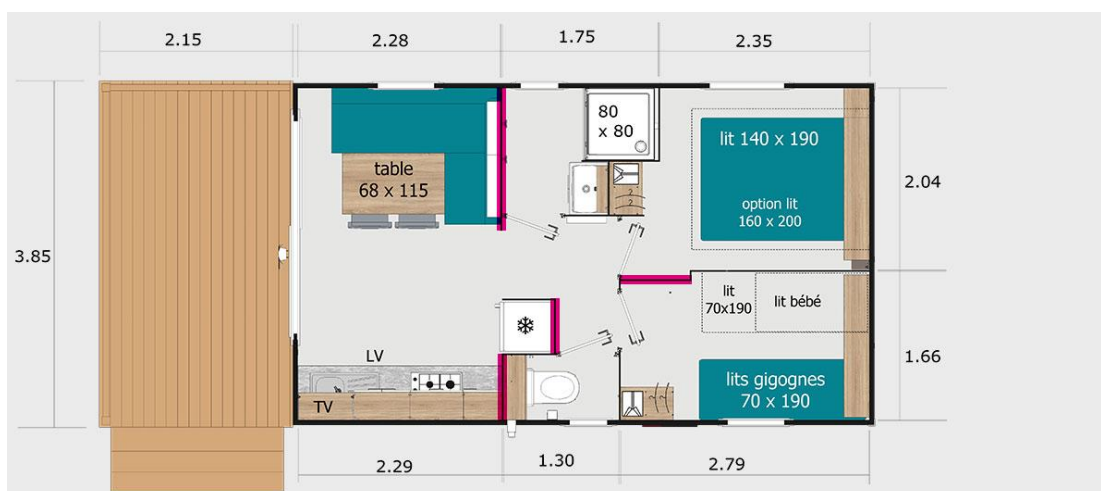

Equipements communs situés sur le camping

Lave linge : au bloc sanitaire (lave linge 5€, sèche linge 2€)

Salle de repassage : 1 table de repassage à la laverie

Cabine téléphonique : non

Piscine : oui

Aire de jeux pour les enfants : oui

Bar / snack : oui (ouvre le 15/05, ferme le 20/09)

3) Descriptif de l'hébergement loué

Type hébergement :

- **Mobil home 2 chambres** (Ancienneté 0 à 7 ans)

Chambre 1 : 1 lit double 140 cm x 190 cm + placards de rangement,

2 couettes doubles, 2 oreillers +2 taies d'oreiller jetables

Chambre 2 : 2 lits simples de 80 cm x 190 cm+ placards de rangement,

2 couettes simples, 2 oreillers +2 taies d'oreiller jetables

Cuisine : Plaque de cuisson 4 feux, hotte aspirante, micro-ondes,

cafetière électrique, bouilloire, évier, réfrigérateur, éléments de cuisine, placards muraux,

plan de travail, chauffe-eau au gaz, placards, tiroirs, eau chaude, nécessaire de vaisselle pour 4 personnes. (lave vaisselle pour le confort +)

Salle de bain : douche, lavabo, placard de rangement, eau chaude

WC indépendants

Terrasse extérieur en bois

Salon de jardin pour 4 personnes, étend à linge

Parasol, barbecue (charbon de bois) individuel, **2 bains de soleil**

Air conditionné : non

Chauffage : oui

Télévision : oui

Branchement télévision : TNT

Internet : WIFI sur le camping (payant)

Téléphone : non

Kit bébé (chaise, lit parapluie, chaise haute) : à louer selon disponibilité 4€ par jour

Mobil home Rapidhome 2 chambres 32.40² avec terrasse couverte (maximum 4 personnes)